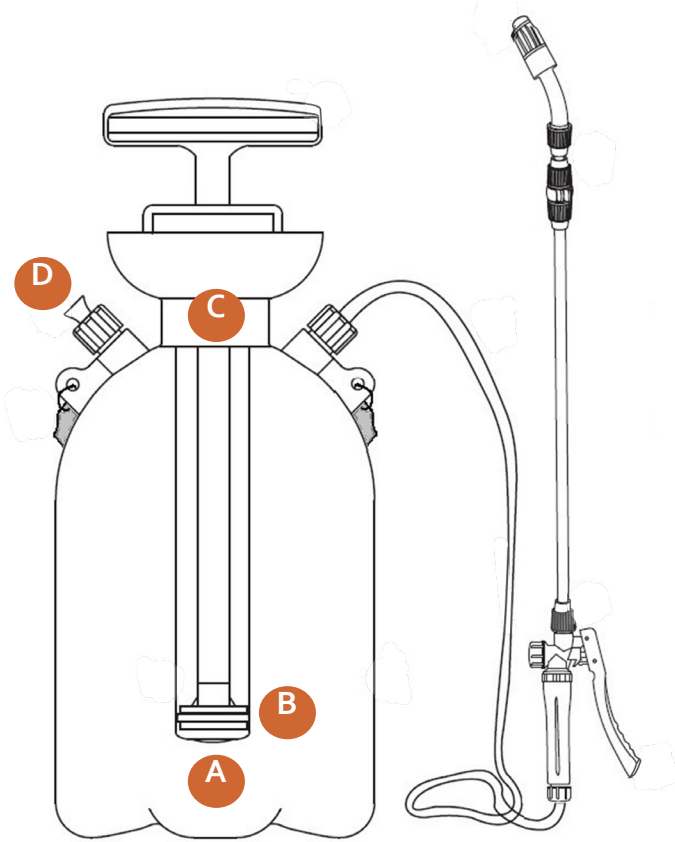

		Item No	Description	To Suit	Barcode	
1		SP-44201	Nozzle Kit 5pc	5L & 8L	9312219442016	
2		SP-44202	Telescopic Lance	5L & 8L	9312219442023	
3		SP-44203	Weeding Cone	5L & 8L	9312219442030	
4		SP-44204	Service Kit	5L & 8L	9312219442047	
5		SP-44206	Carry Strap	5L & 8L	9312219442061	
6		SP-44208	Trigger & Hose Combo	5L & 8L	9312219442085	
7		SP-44210	Pump Barrel & Handle	5L & 8L	9312219442108	

SERVICE KIT

5L & 8L Poly Sprayer

- A
- B
- C
- D